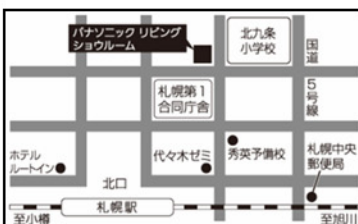

【会場】

Panasonic Living SHOWROOM

パナソニック リビングショールーム 札幌

〒060-0809 札幌市北区北9条西2丁目1番地

TEL.011-727-5066

開館時間: 10:00~17:00

休館日: 水・木曜・GW・夏季・年末年始